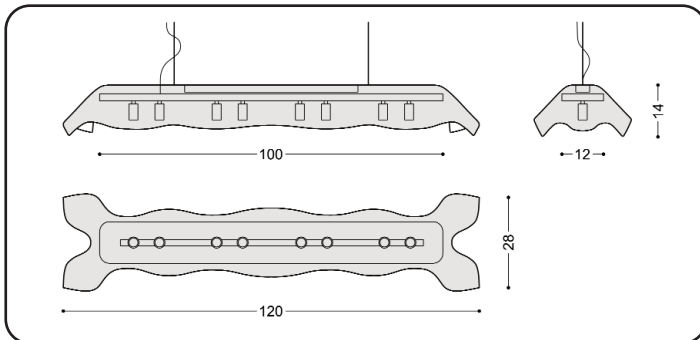

AEROMYS SPOT

AEROMYSTIC

MAGISCH

AEROMYS ist die im Augenblick eingefangene Bewegung und vereint die archaische Kraft von Faserzement mit der Poesie eines fliegenden Teppichs. Das fliegende Leuchtobjekt inszeniert Licht von seiner individuellsten und sinnlichsten Seite. AEROMYS gehört zu der zoologischen Gattung der Flughörnchen und bewohnt tropische Regenwälder. Meistens ist es in Baumkronen unterwegs und sucht dort nach Früchten und Blättern.

TECHNISCH

AEROMYS ist eine steuerbare LED-Leuchte mit einer Hülle aus geformtem Faserzement im Soft-Look. Ausgestattet mit hochqualitativen LEDs verfügt sie über eine direkte und eine indirekte Beleuchtung. AEROMYS gibt es in 82 cm und 120 cm Länge. Sie wird mit Aufhängung und Anschlusskabel komplett zusammengebaut und anschlussfertig geliefert. Faserzement besteht aus natürlichen Materialien, ist umweltfreundlich und wird seit den 90er Jahren zu 100 % asbestfrei hergestellt. Objekte aus Faserzement können produktionsbedingt Risse, Flecken, Unregelmäßigkeiten, usw. aufweisen. Diese gehören zum Charakter der Manufakte und werden nicht als Reklamationsgrund anerkannt. Jede AEROMYS ist ein exklusives Unikat.

Leuchtobjekte aus Faserzement

AEROMYS - SPOT - Power - Long

QUICK-INFO

Lineare Pendelleuchte mit Spots
Abstrahlung Up & Down
Wohnbereich ° Indoor
High CRI > 90
LED

KÖRPER

Faserzement Naturgrau
mit eingepprägtem Namenszug
2-Punkt Deckenmontage
Pendellänge standard 2 m
Anschlusskabel Textil standard 2.5 m orange
L ° B ° H - 120 cm ° 28 cm ° 14 cm
4,8 kg