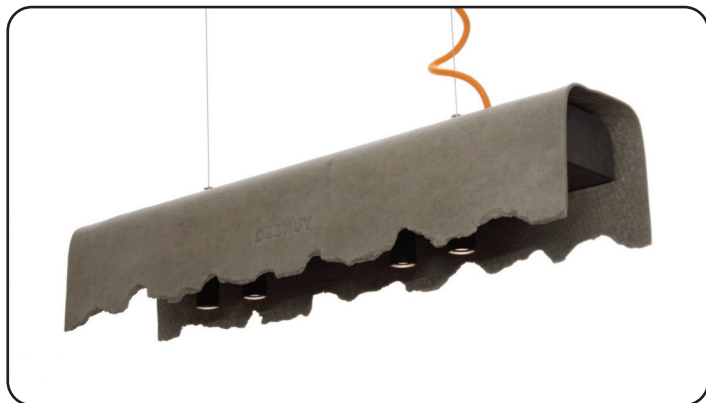

YUNEEQ PANORAMA

YUNEEQ

YUNEEQ is unique!

Die Kontur der YUNEEQ gleicht dem umgekehrten Panorama einer Bergkette. Es ist die im Augenblick eingefangene Ewigkeit und vereint archaische Ausdruckskraft mit dem Naturmaterial Faserzement. YUNEEQ inszeniert Licht von seiner individuellsten Seite. Die sinnlich-skulpturale Handbearbeitung macht jede YUNEEQ zu einem exklusiven Unikat.

TECHNISCH

YUNEEQ ist eine steuerbare LED-Leuchte mit einer Hülle aus geformtem Faserzement. Ausgestattet mit hochqualitativen LEDs verfügt sie über eine direkte und eine indirekte Beleuchtung. YUNEEQ gibt es in 70 cm und 105 cm Länge. Sie wird mit Aufhängung und Anschlusskabel komplett zusammengebaut und anschlussfertig geliefert. Faserzement besteht aus natürlichen Materialien, ist umweltfreundlich und wird seit den 90er Jahren zu 100 % asbestfrei hergestellt. Objekte aus Faserzement können produktionsbedingt Risse, Flecken, Unregelmässigkeiten, usw. aufweisen. Diese gehören zum Charakter der Manufakte und werden nicht als Reklamationsgrund anerkannt.

Leuchtobjekte aus Faserzement

YUNEEQ - SPOT - Regular - Short

QUICK-INFO

Lineare Pendelleuchte mit Spots
Abstrahlung Up & Down
Wohnbereich ◦ Indoor
High CRI > 90
LED

KÖRPER

Faserzement Naturgrau
mit eingepprägtem Namenszug
2-Punkt Deckenmontage
Pendellänge standard 2 m
Anschlusskabel Textil standard 2.5 m orange
L ◦ B ◦ H - 70 cm ◦ 15 cm ◦ 13 cm
2,9 kg