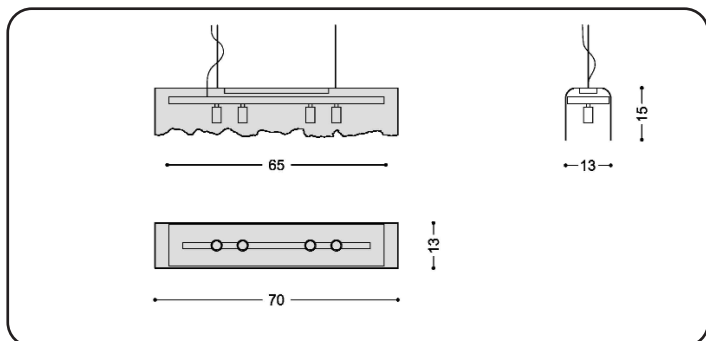

YUNEEQ PANORAMA

YUNEEQ

YUNEEQ is unique!

Die Kontur der YUNEEQ gleicht dem umgekehrten Panorama einer Bergkette. Es ist die im Augenblick eingefangene Ewigkeit und vereint archaische Ausdruckskraft mit dem Naturmaterial Faserzement. YUNEEQ inszeniert Licht von seiner individuellsten Seite. Die sinnlich-skulpturale Handbearbeitung macht jede YUNEEQ zu einem exklusiven Unikat.

TECHNISCH

YUNEEQ ist eine steuerbare LED-Leuchte mit einer Hülle aus geformtem Faserzement. Ausgestattet mit hochqualitativen LEDs verfügt sie über eine direkte und eine indirekte Beleuchtung. YUNEEQ gibt es in 70 cm und 105 cm Länge. Sie wird mit Aufhängung und Anschlusskabel komplett zusammengebaut und anschlussfertig geliefert. Faserzement besteht aus natürlichen Materialien, ist umweltfreundlich und wird seit den 90er Jahren zu 100 % asbestfrei hergestellt. Objekte aus Faserzement können produktionsbedingt Risse, Flecken, Unregelmässigkeiten, usw. aufweisen. Diese gehören zum Charakter der Manufakte und werden nicht als Reklamationsgrund anerkannt.

WARNHINWEISE, SICHERHEIT & PFLEGE

BITTE BEACHTEN

Montage und Inbetriebnahme nur durch autorisiertes Fachpersonal. Leuchtmitteltausch nur durch autorisiertes Fachpersonal oder Hersteller. Durch das Öffnen des Leuchtgehäuses erlischt jeglicher Gewährleistungsanspruch. Verwendung nur im Innenraum. Nicht feuchtraumtauglich. Reinigung mit trockenem oder feuchtem Mikrofasertuch. Toleranz elektrotechnische- und lichttechnische Angaben +/- 10 %. Keine Haftung für Druckfehler. Alle Rechte & technische Änderungen jederzeit vorbehalten. Es gelten die allgemeinen Geschäftsbedingungen.

Leuchtobjekte aus Faserzement

YUNEEQ - SPOT - Regular - Short

QUICK-INFO

Lineare Pendelleuchte mit Spots
Abstrahlung Up & Down
Wohnbereich ◦ Indoor
High CRI > 90
LED

KÖRPER

Faserzement Naturgrau
mit eingepprägtem Namenszug
2-Punkt Deckenmontage
Pendellänge standard 2 m
Anschlusskabel Textil standard 2.5 m orange
L ◦ B ◦ H - 70 cm ◦ 15 cm ◦ 13 cm
2,9 kg

LICHT

↓ Down Light
4 LED-Spots dreh- u. schwenkbar
2.700 K ◦ 600 lm ◦ CRI + 98 ◦ CC ◦ Flickerfree ◦ On/Off
↑ Up Light
LED-Line ◦ PMMA Diffusor ◦ 110 lm/W
2.700 K ◦ 900 lm ◦ CRI + 90 ◦ CV ◦ On/Off ◦ Dimm
Proxy Steuerung berührungslos per Handgeste
Speicherung der letzten Einstellung

ELEKTRO

20 W
24 VDC
220-240 VAC
Schutzklasse II
Indoor only
IP20
CE

MY-YUNEEQ

OPTIONEN

Länge	Short 70 cm ◦ Long 105 cm
Spots	Regular 4 Spots ◦ Power 6 Spots
Finish	Smooth ◦ Texture
Textilkabel	Orange ◦ Diverse Farben

MY-YUNEEQ

→ YUNEEQ kann wie in einem Baukastensystem zusammengestellt werden. Gerne beraten wir Sie und stellen Ihnen Ihr Modell nach Ihren Anforderungen individuell zusammen.