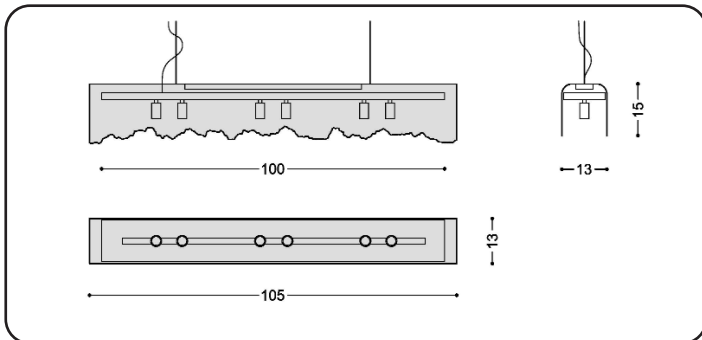

YUNEEQ PANORAMA

YUNEEQ

YUNEEQ is unique!

Die Kontur der YUNEEQ gleicht dem umgekehrten Panorama einer Bergkette. Es ist die im Augenblick eingefangene Ewigkeit und vereint archaische Ausdruckskraft mit dem Naturmaterial Faserzement. YUNEEQ inszeniert Licht von seiner individuellsten Seite. Die sinnlich-skulpturale Handbearbeitung macht jede YUNEEQ zu einem exklusiven Unikat.

TECHNISCH

YUNEEQ ist eine steuerbare LED-Leuchte mit einer Hülle aus geformtem Faserzement. Ausgestattet mit hochqualitativen LEDs verfügt sie über eine direkte und eine indirekte Beleuchtung. YUNEEQ gibt es in 70 cm und 105 cm Länge. Sie wird mit Aufhängung und Anschlusskabel komplett zusammengebaut und anschlussfertig geliefert. Faserzement besteht aus natürlichen Materialien, ist umweltfreundlich und wird seit den 90er Jahren zu 100 % asbestfrei hergestellt. Objekte aus Faserzement können produktionsbedingt Risse, Flecken, Unregelmässigkeiten, usw. aufweisen. Diese gehören zum Charakter der Manufakte und werden nicht als Reklamationsgrund anerkannt.

WARNHINWEISE, SICHERHEIT & PFLEGE

BITTE BEACHTEN

Montage und Inbetriebnahme nur durch autorisiertes Fachpersonal. Leuchtmitteltausch nur durch autorisiertes Fachpersonal oder Hersteller. Durch das Öffnen des Leuchtgehäuses erlischt jeglicher Gewährleistungsanspruch. Verwendung nur im Innenraum. Nicht feuchtraumtauglich. Reinigung mit trockenem oder feuchtem Mikrofasertuch. Toleranz elektrotechnische- und lichttechnische Angaben +/- 10 %. Keine Haftung für Druckfehler. Alle Rechte & technische Änderungen jederzeit vorbehalten. Es gelten die allgemeinen Geschäftsbedingungen.

Leuchtobjekte aus Faserzement

YUNEEQ - SPOT - Regular - Long

QUICK-INFO

Lineare Pendelleuchte mit Spots
Abstrahlung Up & Down
Wohnbereich ° Indoor
High CRI > 90
LED

KÖRPER

Faserzement Naturgrau
mit eingepprägtem Namenszug
2-Punkt Deckenmontage
Pendellänge standard 2 m
Anschlusskabel Textil standard 2.5 m orange
L ° B ° H - 105 cm ° 15 cm ° 13 cm
4,2 kg

LICHT

↓ Down Light
6 LED-Spots dreh- u. schwenkbar
2.700 K ° 900 lm ° CRI + 98 ° CC ° Flickerfree ° On/Off
↑ Up Light
LED-Line mit Profil und PMMA Diffusor
2.700 K ° 1.500 lm ° CRI + 90 ° CV ° On/Off ° Dimm
Proxy Steuerung berührungslos per Handgeste
Speicherung der letzten Einstellung

ELEKTRO

32 W
24 VDC
220-240 VAC
Schutzklasse II
Indoor only
IP20
CE

MY-YUNEEQ

OPTIONEN

Länge	Short 70 cm ° Long 105 cm
Spots	Regular 6 Spots ° Power 8 Spots
Finish	Smooth ° Texture
Textilkabel	Orange ° Diverse Farben

MY-YUNEEQ

→ YUNEEQ kann wie in einem Baukastensystem zusammengestellt werden. Gerne beraten wir Sie und stellen Ihnen Ihr Modell nach Ihren Anforderungen individuell zusammen.