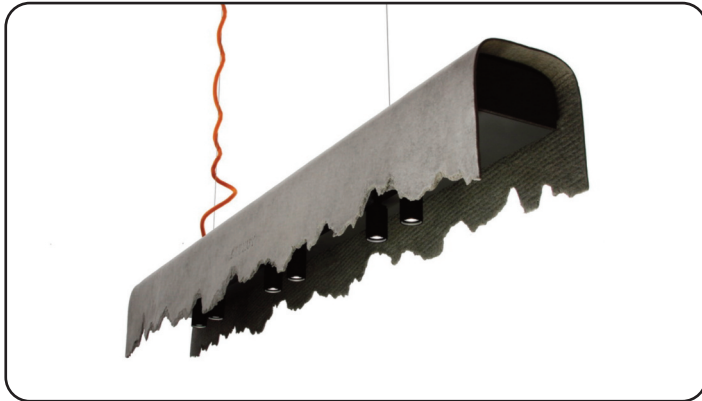

YUNEEQ PANORAMA

YUNEEQ

YUNEEQ is unique!

Die Kontur der YUNEEQ gleicht dem umgekehrten Panorama einer Bergkette. Es ist die im Augenblick eingefangene Ewigkeit und vereint archaische Ausdruckskraft mit dem Naturmaterial Faserzement. YUNEEQ inszeniert Licht von seiner individuellsten Seite. Die sinnlich-skulpturale Handbearbeitung macht jede YUNEEQ zu einem exklusiven Unikat.

TECHNISCH

YUNEEQ ist eine steuerbare LED-Leuchte mit einer Hülle aus geformtem Faserzement. Ausgestattet mit hochqualitativen LEDs verfügt sie über eine direkte und eine indirekte Beleuchtung. YUNEEQ gibt es in 70 cm und 105 cm Länge. Sie wird mit Aufhängung und Anschlusskabel komplett zusammengebaut und anschlussfertig geliefert. Faserzement besteht aus natürlichen Materialien, ist umweltfreundlich und wird seit den 90er Jahren zu 100 % asbestfrei hergestellt. Objekte aus Faserzement können produktionsbedingt Risse, Flecken, Unregelmässigkeiten, usw. aufweisen. Diese gehören zum Charakter der Manufakte und werden nicht als Reklamationsgrund anerkannt.

Leuchtobjekte aus Faserzement

YUNEEQ - SPOT - Regular - Long

QUICK-INFO

Lineare Pendelleuchte mit Spots
Abstrahlung Up & Down
Wohnbereich ° Indoor
High CRI > 90
LED

KÖRPER

Faserzement Naturgrau
mit eingepprägtem Namenszug
2-Punkt Deckenmontage
Pendellänge standard 2 m
Anschlusskabel Textil standard 2.5 m orange
L ° B ° H - 105 cm ° 15 cm ° 13 cm
4,2 kg