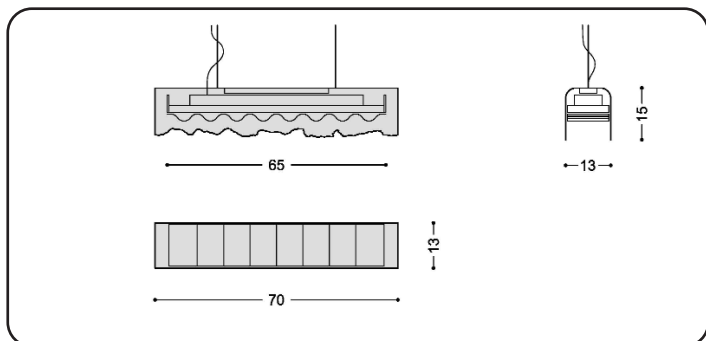

YUNEEQ PANORAMA

YUNEEQ

YUNEEQ is unique!

Die Kontur der YUNEEQ gleicht dem umgekehrten Panorama einer Bergkette. Es ist die im Augenblick eingefangene Ewigkeit und vereint archaische Ausdruckskraft mit dem Naturmaterial Faserzement. YUNEEQ inszeniert Licht von seiner individuellsten Seite. Die sinnlich-skulpturale Handbearbeitung macht jede YUNEEQ zu einem exklusiven Unikat.

TECHNISCH

YUNEEQ ist eine steuerbare LED-Leuchte mit einer Hülle aus geformtem Faserzement. Ausgestattet mit hochqualitativen LEDs verfügt sie über eine direkte und eine indirekte Beleuchtung. YUNEEQ gibt es in 70 cm und 105 cm Länge. Sie wird mit Aufhängung und Anschlusskabel komplett zusammengebaut und anschlussfertig geliefert. Faserzement besteht aus natürlichen Materialien, ist umweltfreundlich und wird seit den 90er Jahren zu 100 % asbestfrei hergestellt. Objekte aus Faserzement können produktionsbedingt Risse, Flecken, Unregelmäßigkeiten, usw. aufweisen. Diese gehören zum Charakter der Manufakte und werden nicht als Reklamationsgrund anerkannt.

WARNHINWEISE, SICHERHEIT & PFLEGE

BITTE BEACHTEN

Montage und Inbetriebnahme nur durch autorisiertes Fachpersonal. Leuchtmitteltausch nur durch autorisiertes Fachpersonal oder Hersteller. Durch das Öffnen des Leuchtengehäuses erlischt jeglicher Gewährleistungsanspruch. Verwendung nur im Innenraum. Nicht feuchtraumtauglich. Reinigung mit trockenem oder feuchtem Mikrofasertuch. Toleranz elektrotechnische- und lichttechnische Angaben +/- 10 %. Keine Haftung für Druckfehler. Alle Rechte & technische Änderungen jederzeit vorbehalten. Es gelten die allgemeinen Geschäftsbedingungen.

Leuchtoobjekte aus Faserzement

YUNEEQ - AMBIENT - Wave - Short

QUICK-INFO

Lineare Pendelleuchte mit LED-Line
AMBIENT Tunable White
Abstrahlung Up & Down
Wohnbereich ◦ Homeoffice
Indoor
LED

KÖRPER

Faserzement Naturgrau
mit eingepprägtem Namenszug
2-Punkt Deckenmontage
Pendellänge standard 2 m
Anschlusskabel textil standard 2.5 m orange
L ◦ B ◦ H - 70 cm ◦ 15 cm ◦ 13 cm
2,4 kg

LICHT

On/Off ◦ Dimm ◦ Tunable White
High Efficiency 100 lm/W ◦ CRI + 85
Candlelight 2.000 K ↔ Daylight 5.700 K
Steuerung per App oder Funktaster
Up & Down Light einzeln ansteuerbar
Speicherung der letzten Einstellung
Diffusor Bubble oder Wave
Lebensdauer > 50.000 h
↑ Up Light 410 lm
↓ Down Light 790 lm
↕ Up & Down Light 1.200 lm

ELEKTRO

28 W
24 VDC
230 VAC
CV - Constant Voltage
Schutzklasse II
indoor only
IP20
CE

MY-YUNEEQ

OPTIONEN

Länge	Short 70 cm ◦ Long 105 cm
Spots	Regular 4 Spots ◦ Power 6 Spots
Finish	Smooth ◦ Texture
Textilkabel	Orange ◦ Diverse Farben

MY-YUNEEQ

→ YUNEEQ kann wie in einem Baukastensystem zusammengestellt werden. Gerne beraten wir Sie und stellen Ihnen Ihr Modell nach Ihren Anforderungen individuell zusammen.