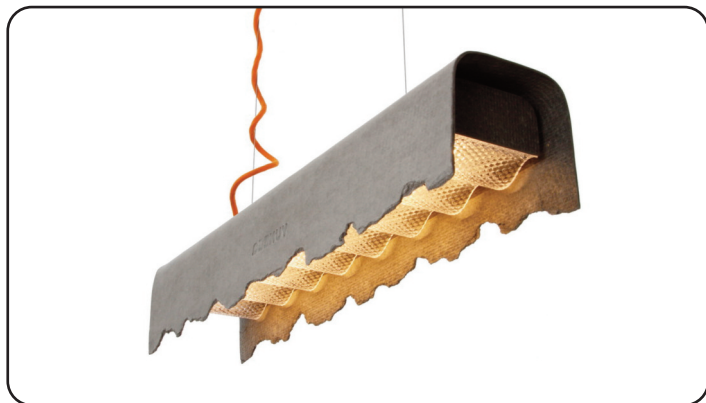

YUNEEQ PANORAMA

YUNEEQ

YUNEEQ is unique!

Die Kontur der YUNEEQ gleicht dem umgekehrten Panorama einer Bergkette. Es ist die im Augenblick eingefangene Ewigkeit und vereint archaische Ausdruckskraft mit dem Naturmaterial Faserzement. YUNEEQ inszeniert Licht von seiner individuellsten Seite. Die sinnlich-skulpturale Handbearbeitung macht jede YUNEEQ zu einem exklusiven Unikat.

TECHNISCH

YUNEEQ ist eine steuerbare LED-Leuchte mit einer Hülle aus geformtem Faserzement. Ausgestattet mit hochqualitativen LEDs verfügt sie über eine direkte und eine indirekte Beleuchtung. YUNEEQ gibt es in 70 cm und 105 cm Länge. Sie wird mit Aufhängung und Anschlusskabel komplett zusammengebaut und anschlussfertig geliefert. Faserzement besteht aus natürlichen Materialien, ist umweltfreundlich und wird seit den 90er Jahren zu 100 % asbestfrei hergestellt. Objekte aus Faserzement können produktionsbedingt Risse, Flecken, Unregelmäßigkeiten, usw. aufweisen. Diese gehören zum Charakter der Manufakte und werden nicht als Reklamationsgrund anerkannt.

WARNHINWEISE, SICHERHEIT & PFLEGE

BITTE BEACHTEN

Montage und Inbetriebnahme nur durch autorisiertes Fachpersonal. Leuchtmitteltausch nur durch autorisiertes Fachpersonal oder Hersteller. Durch das Öffnen des Leuchtengehäuses erlischt jeglicher Gewährleistungsanspruch. Verwendung nur im Innenraum. Nicht feuchtraumtauglich. Reinigung mit trockenem oder feuchtem Mikrofasertuch. Toleranz elektrotechnische- und lichttechnische Angaben +/- 10 %. Keine Haftung für Druckfehler. Alle Rechte & technische Änderungen jederzeit vorbehalten. Es gelten die allgemeinen Geschäftsbedingungen.

Leuchtoobjekte aus Faserzement

YUNEEQ - AMBIENT - Wave - Short

QUICK-INFO

Lineare Pendelleuchte mit LED-Line
AMBIENT Tunable White
Abstrahlung Up & Down
Wohnbereich ◦ Homeoffice
Indoor
LED

KÖRPER

Faserzement Naturgrau
mit eingepprägtem Namenszug
2-Punkt Deckenmontage
Pendellänge standard 2 m
Anschlusskabel textil standard 2.5 m orange
L ◦ B ◦ H - 70 cm ◦ 15 cm ◦ 13 cm
2,4 kg

LICHT

On/Off ◦ Dimm ◦ Tunable White
High Efficiency 100 lm/W ◦ CRI + 85
Candlelight 2.000 K ↔ Daylight 5.700 K
Steuerung per App oder Funktaster
Up & Down Light einzeln ansteuerbar
Speicherung der letzten Einstellung
Diffusor Bubble oder Wave
Lebensdauer > 50.000 h
↑ Up Light 410 lm
↓ Down Light 790 lm
↕ Up & Down Light 1.200 lm

ELEKTRO

28 W
24 VDC
230 VAC
CV - Constant Voltage
Schutzklasse II
indoor only
IP20
CE

MY-YUNEEQ

OPTIONEN

Länge	Short 70 cm ◦ Long 105 cm
Spots	Regular 4 Spots ◦ Power 6 Spots
Finish	Smooth ◦ Texture
Textilkabel	Orange ◦ Diverse Farben

MY-YUNEEQ

→ YUNEEQ kann wie in einem Baukastensystem zusammengestellt werden. Gerne beraten wir Sie und stellen Ihnen Ihr Modell nach Ihren Anforderungen individuell zusammen.