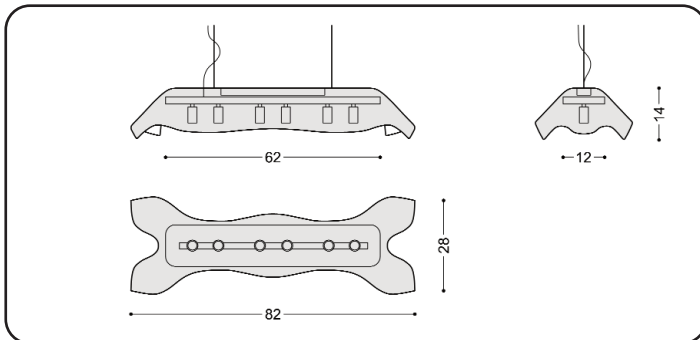

AEROMYS SPOT

AEROMYSTIC

MAGISCH

AEROMYS ist die im Augenblick eingefangene Bewegung und vereint die archaische Kraft von Faserzement mit der Poesie eines fliegenden Teppichs. Das fliegende Leuchtobjekt inszeniert Licht von seiner individuellsten und sinnlichsten Seite. AEROMYS gehört zu der zoologischen Gattung der Flughörnchen und bewohnt tropische Regenwälder. Meistens ist es in Baumkronen unterwegs und sucht dort nach Früchten und Blättern.

TECHNISCH

AEROMYS ist eine steuerbare LED-Leuchte mit einer Hülle aus geformtem Faserzement im Soft-Look. Ausgestattet mit hochqualitativen LEDs verfügt sie über eine direkte und eine indirekte Beleuchtung. AEROMYS gibt es in 82 cm und 120 cm Länge. Sie wird mit Aufhängung und Anschlusskabel komplett zusammengebaut und anschlussfertig geliefert. Faserzement besteht aus natürlichen Materialien, ist umweltfreundlich und wird seit den 90er Jahren zu 100 % asbestfrei hergestellt. Objekte aus Faserzement können produktionsbedingt Risse, Flecken, Unregelmäßigkeiten, usw. aufweisen. Diese gehören zum Charakter der Manufakte und werden nicht als Reklamationsgrund anerkannt. Jede AEROMYS ist ein exklusives Unikat.

Leuchtobjekte aus Faserzement

AEROMYS - SPOT - Power - Short

QUICK-INFO

Lineare Pendelleuchte mit Spots
Abstrahlung Up & Down
Wohnbereich ° Indoor
High CRI > 90
LED

KÖRPER

Faserzement Naturgrau
mit eingepprägtem Namenszug
2-Punkt Deckenmontage
Pendellänge standard 2 m
Anschlusskabel Textil standard 2.5 m orange
L ° B ° H - 82 cm ° 28 cm ° 14 cm
3,5 kg