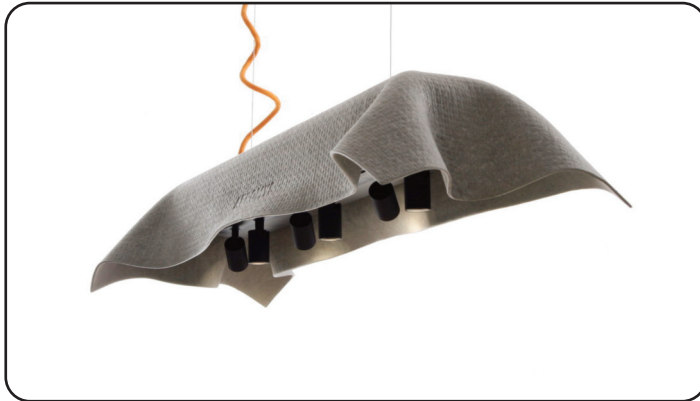

AEROMYS SPOT

AEROMYSTIC

MAGISCH

AEROMYS ist die im Augenblick eingefangene Bewegung und vereint die archaische Kraft von Faserzement mit der Poesie eines fliegenden Teppichs. Das fliegende Leuchtobjekt inszeniert Licht von seiner individuellsten und sinnlichsten Seite. AEROMYS gehört zu der zoologischen Gattung der Flughörnchen und bewohnt tropische Regenwälder. Meistens ist es in Baumkronen unterwegs und sucht dort nach Früchten und Blättern.

TECHNISCH

AEROMYS ist eine steuerbare LED-Leuchte mit einer Hülle aus geformtem Faserzement im Soft-Look. Ausgestattet mit hochqualitativen LEDs verfügt sie über eine direkte und eine indirekte Beleuchtung. AEROMYS gibt es in 82 cm und 120 cm Länge. Sie wird mit Aufhängung und Anschlusskabel komplett zusammengebaut und anschlussfertig geliefert. Faserzement besteht aus natürlichen Materialien, ist umweltfreundlich und wird seit den 90er Jahren zu 100 % asbestfrei hergestellt. Objekte aus Faserzement können produktionsbedingt Risse, Flecken, Unregelmäßigkeiten, usw. aufweisen. Diese gehören zum Charakter der Manufakte und werden nicht als Reklamationsgrund anerkannt. Jede AEROMYS ist ein exklusives Unikat.

Leuchtobjekte aus Faserzement

AEROMYS - SPOT - Power - Short

QUICK-INFO

Lineare Pendelleuchte mit Spots
Abstrahlung Up & Down
Wohnbereich ° Indoor
High CRI > 90
LED

KÖRPER

Faserzement Naturgrau
mit eingepprägtem Namenszug
2-Punkt Deckenmontage
Pendellänge standard 2 m
Anschlusskabel Textil standard 2.5 m orange
L ° B ° H - 82 cm ° 28 cm ° 14 cm
3,5 kg