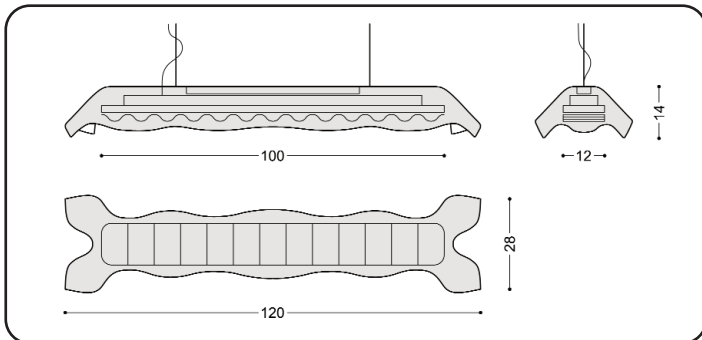

AEROMYS AMBIENT

AEROMYSTIC

MAGISCH

AEROMYS ist die im Augenblick eingefangene Bewegung und vereint die archaische Kraft von Faserzement mit der Poesie eines fliegenden Teppichs. Das fliegende Leuchtobjekt inszeniert Licht von seiner individuellsten und sinnlichsten Seite. AEROMYS gehört zu der zoologischen Gattung der Flughörnchen und bewohnt tropische Regenwälder. Meistens ist es in Baumkronen unterwegs und sucht dort nach Früchten und Blättern.

TECHNISCH

AEROMYS ist eine steuerbare LED-Leuchte mit einer Hülle aus geformtem Faserzement im Soft-Look. Ausgestattet mit hochqualitativen LEDs verfügt sie über eine direkte und eine indirekte Beleuchtung. AEROMYS gibt es in 82 cm und 120 cm Länge. Sie wird mit Aufhängung und Anschlusskabel komplett zusammengebaut und anschlussfertig geliefert. Faserzement besteht aus natürlichen Materialien, ist umweltfreundlich und wird seit den 90er Jahren zu 100 % asbestfrei hergestellt. Objekte aus Faserzement können produktionsbedingt Risse, Flecken, Unregelmäßigkeiten, usw. aufweisen. Diese gehören zum Charakter der Manufakte und werden nicht als Reklamationsgrund anerkannt. Jede AEROMYS ist ein exklusives Unikat.

WARNHINWEISE, SICHERHEIT & PFLEGE

BITTE BEACHTEN

Montage und Inbetriebnahme nur durch autorisiertes Fachpersonal. Leuchtmitteltausch nur durch autorisiertes Fachpersonal oder Hersteller. Durch das Öffnen des Leuchtgehäuses erlischt jeglicher Gewährleistungsanspruch. Verwendung nur im Innenraum. Nicht feuchtraumtauglich. Reinigung mit trockenem oder feuchtem Mikrofasertuch. Toleranz elektrotechnische- und lichttechnische Angaben +/- 10 %. Keine Haftung für Druckfehler. Alle Rechte & technische Änderungen jederzeit vorbehalten. Es gelten die allgemeinen Geschäftsbedingungen.

Leuchtobjekte aus Faserzement

AEROMYS - AMBIENT - Wave - Long

QUICK-INFO

Lineare Pendelleuchte mit LED-Line
AMBIENT Tunable White
Abstrahlung Up & Down
Wohnbereich ◦ Homeoffice
Indoor
LED

KÖRPER

Faserzement Naturgrau
mit eingepprägtem Namenszug
2-Punkt Deckenmontage
Pendellänge standard 2 m
Anschlusskabel textil standard 2.5 m orange
L ◦ B ◦ H - 120 cm ◦ 28 cm ◦ 14 cm
4,0 kg

LICHT

On/Off ◦ Dimm ◦ Tunable White
High Efficiency 100 lm/W ◦ CRI + 85
Candlelight 2.000 K ↔ Daylight 5.700 K
Steuerung per App oder Funktaster
Up & Down Light einzeln ansteuerbar
Speicherung der letzten Einstellung
Diffusor Bubble oder Wave
Lebensdauer > 50.000 h
↑ Up Light 665 lm
↓ Down Light 1.325 lm
↕ Up & Down Light 1.990 lm

ELEKTRO

48 W
24 VDC
230 VAC
CV - Constant Voltage
Schutzklasse II
indoor only
IP20
CE

MY-AEROMYS

OPTIONEN

Länge	Short 82 cm ◦ Long 120 cm
Diffusor	Bubble ◦ Wave
Finish	Smooth ◦ Texture
Steuerung	App ◦ Funktaster
Textilkabel	Orange ◦ Diverse Farben

MY-AEROMYS

→ AEROMYS kann wie in einem Baukastensystem zusammengestellt werden. Gerne beraten wir Sie und stellen Ihnen Ihr Modell nach Ihren Anforderungen individuell zusammen.