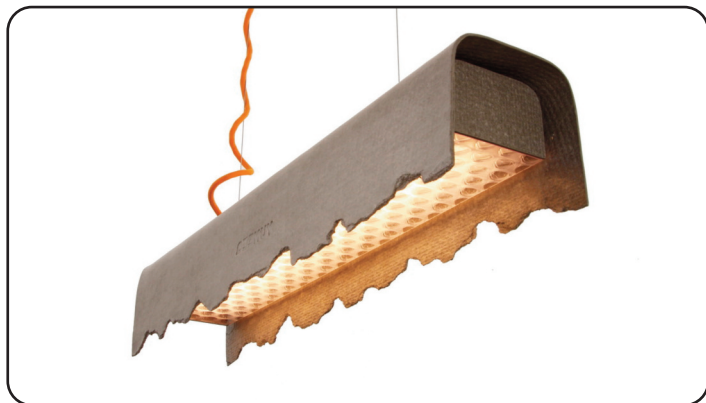

YUNEEQ PANORAMA

YUNEEQ

YUNEEQ is unique!

Die Kontur der YUNEEQ gleicht dem umgekehrten Panorama einer Bergkette. Es ist die im Augenblick eingefangene Ewigkeit und vereint archaische Ausdruckskraft mit dem Naturmaterial Faserzement. YUNEEQ inszeniert Licht von seiner individuellsten Seite. Die sinnlich-skulpturale Handbearbeitung macht jede YUNEEQ zu einem exklusiven Unikat.

TECHNISCH

YUNEEQ ist eine steuerbare LED-Leuchte mit einer Hülle aus geformtem Faserzement. Ausgestattet mit hochqualitativen LEDs verfügt sie über eine direkte und eine indirekte Beleuchtung. YUNEEQ gibt es in 70 cm und 105 cm Länge. Sie wird mit Aufhängung und Anschlusskabel komplett zusammengebaut und anschlussfertig geliefert. Faserzement besteht aus natürlichen Materialien, ist umweltfreundlich und wird seit den 90er Jahren zu 100 % asbestfrei hergestellt. Objekte aus Faserzement können produktionsbedingt Risse, Flecken, Unregelmäßigkeiten, usw. aufweisen. Diese gehören zum Charakter der Manufakte und werden nicht als Reklamationsgrund anerkannt.

Leuchtoobjekte aus Faserzement

YUNEEQ - AMBIENT - Bubble - Short

QUICK-INFO

Lineare Pendelleuchte mit LED-Line
AMBIENT Tunable White
Abstrahlung Up & Down
Wohnbereich ◦ Homeoffice
Indoor
LED

KÖRPER

Faserzement Naturgrau
mit eingepprägtem Namenszug
2-Punkt Deckenmontage
Pendellänge standard 2 m
Anschlusskabel textil standard 2.5 m orange
L ◦ B ◦ H - 70 cm ◦ 15 cm ◦ 13 cm
2,4 kg