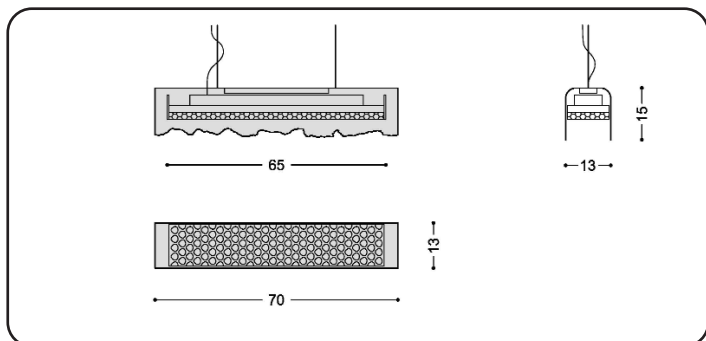

YUNEEQ PANORAMA

YUNEEQ

YUNEEQ is unique!

Die Kontur der YUNEEQ gleicht dem umgekehrten Panorama einer Bergkette. Es ist die im Augenblick eingefangene Ewigkeit und vereint archaische Ausdruckskraft mit dem Naturmaterial Faserzement. YUNEEQ inszeniert Licht von seiner individuellsten Seite. Die sinnlich-skulpturale Handbearbeitung macht jede YUNEEQ zu einem exklusiven Unikat.

TECHNISCH

YUNEEQ ist eine steuerbare LED-Leuchte mit einer Hülle aus geformtem Faserzement. Ausgestattet mit hochqualitativen LEDs verfügt sie über eine direkte und eine indirekte Beleuchtung. YUNEEQ gibt es in 70 cm und 105 cm Länge. Sie wird mit Aufhängung und Anschlusskabel komplett zusammengebaut und anschlussfertig geliefert. Faserzement besteht aus natürlichen Materialien, ist umweltfreundlich und wird seit den 90er Jahren zu 100 % asbestfrei hergestellt. Objekte aus Faserzement können produktionsbedingt Risse, Flecken, Unregelmäßigkeiten, usw. aufweisen. Diese gehören zum Charakter der Manufakte und werden nicht als Reklamationsgrund anerkannt.

WARNHINWEISE, SICHERHEIT & PFLEGE

BITTE BEACHTEN

Montage und Inbetriebnahme nur durch autorisiertes Fachpersonal. Leuchtmitteltausch nur durch autorisiertes Fachpersonal oder Hersteller. Durch das Öffnen des Leuchtengehäuses erlischt jeglicher Gewährleistungsanspruch. Verwendung nur im Innenraum. Nicht feuchtraumtauglich. Reinigung mit trockenem oder feuchtem Mikrofasertuch. Toleranz elektrotechnische- und lichttechnische Angaben +/- 10 %. Keine Haftung für Druckfehler. Alle Rechte & technische Änderungen jederzeit vorbehalten. Es gelten die allgemeinen Geschäftsbedingungen.

Leuchtoobjekte aus Faserzement

YUNEEQ - AMBIENT - Bubble - Short

QUICK-INFO

Lineare Pendelleuchte mit LED-Line
AMBIENT Tunable White
Abstrahlung Up & Down
Wohnbereich ◦ Homeoffice
Indoor
LED

KÖRPER

Faserzement Naturgrau
mit eingepprägtem Namenszug
2-Punkt Deckenmontage
Pendellänge standard 2 m
Anschlusskabel textil standard 2.5 m orange
L ◦ B ◦ H - 70 cm ◦ 15 cm ◦ 13 cm
2,4 kg

LICHT

On/Off ◦ Dimm ◦ Tunable White
High Efficiency 100 lm/W ◦ CRI + 85
Candlelight 2.000 K ↔ Daylight 5.700 K
Steuerung per App oder Funktaster
Up & Down Light einzeln ansteuerbar
Speicherung der letzten Einstellung
Diffusor Bubble oder Wave
Lebensdauer > 50.000 h
↑ Up Light 410 lm
↓ Down Light 790 lm
↕ Up & Down Light 1.200 lm

ELEKTRO

28 W
24 VDC
230 VAC
CV - Constant Voltage
Schutzklasse II
indoor only
IP20
CE

MY-YUNEEQ

OPTIONEN

Länge	Short 70 cm ◦ Long 105 cm
Diffusor	Bubble ◦ Wave
Steuerung	App ◦ Funktaster
Textilkabel	Orange ◦ Diverse Farben

MY-YUNEEQ

→ YUNEEQ kann wie in einem Baukastensystem zusammengestellt werden. Gerne beraten wir Sie und stellen Ihnen Ihr Modell nach Ihren Anforderungen individuell zusammen.