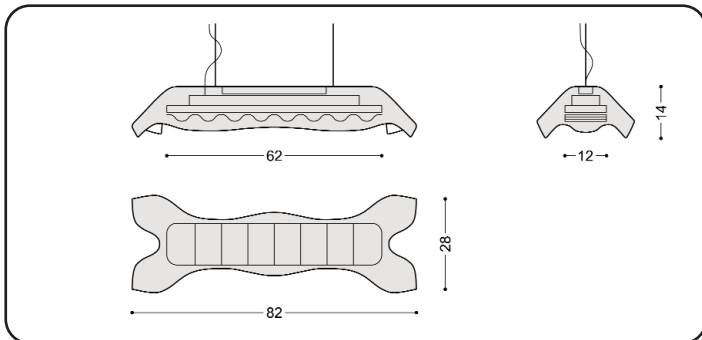

AEROMYS AMBIENT

AEROMYSTIC

MAGISCH

AEROMYS ist die im Augenblick eingefangene Bewegung und vereint die archaische Kraft von Faserzement mit der Poesie eines fliegenden Teppichs. Das fliegende Leuchtobjekt inszeniert Licht von seiner individuellsten und sinnlichsten Seite. AEROMYS gehört zu der zoologischen Gattung der Flughörnchen und bewohnt tropische Regenwälder. Meistens ist es in Baumkronen unterwegs und sucht dort nach Früchten und Blättern.

TECHNISCH

AEROMYS ist eine steuerbare LED-Leuchte mit einer Hülle aus geformtem Faserzement im Soft-Look. Ausgestattet mit hochqualitativen LEDs verfügt sie über eine direkte und eine indirekte Beleuchtung. AEROMYS gibt es in 82 cm und 120 cm Länge. Sie wird mit Aufhängung und Anschlußkabel komplett zusammengebaut und anschlussfertig geliefert. Faserzement besteht aus natürlichen Materialien, ist umweltfreundlich und wird seit den 90er Jahren zu 100 % asbestfrei hergestellt. Objekte aus Faserzement können produktionsbedingt Risse, Flecken, Unregelmäßigkeiten, usw. aufweisen. Diese gehören zum Charakter der Manufakte und werden nicht als Reklamationsgrund anerkannt. Jede AEROMYS ist ein exklusives Unikat.

WARNHINWEISE, SICHERHEIT & PFLEGE

BITTE BEACHTEN

Montage und Inbetriebnahme nur durch autorisiertes Fachpersonal. Leuchtmitteltausch nur durch autorisiertes Fachpersonal oder Hersteller. Durch das Öffnen des Leuchtgehäuses erlischt jeglicher Gewährleistungsanspruch. Verwendung nur im Innenraum. Nicht feuchtraumtauglich. Reinigung mit trockenem oder feuchtem Mikrofasertuch. Toleranz elektrotechnische- und lichttechnische Angaben +/- 10 %. Keine Haftung für Druckfehler. Alle Rechte & technische Änderungen jederzeit vorbehalten. Es gelten die allgemeinen Geschäftsbedingungen.

Leuchtobjekte aus Faserzement

AEROMYS - AMBIENT - Wave - Short

QUICK-INFO

Lineare Pendelleuchte mit LED-Line
AMBIENT Tunable White
Abstrahlung Up & Down
Wohnbereich ◦ Homeoffice
Indoor
LED

KÖRPER

Faserzement Naturgrau
mit eingepprägtem Namenszug
2-Punkt Deckenmontage
Pendellänge standard 2 m
Anschlusskabel textil standard 2.5 m orange
L ◦ B ◦ H - 82 cm ◦ 28 cm ◦ 14 cm
2,8 kg

LICHT

On/Off ◦ Dimm ◦ Tunable White
High Efficiency 100 lm/W ◦ CRI + 85
Candlelight 2.000 K ↔ Daylight 5.700 K
Steuerung per App oder Funktaster
Up & Down Light einzeln ansteuerbar
Speicherung der letzten Einstellung
Diffusor Bubble oder Wave
Lebensdauer > 50.000 h
↑ Up Light 410 lm
↓ Down Light 790 lm
↕ Up & Down Light 1.200 lm

ELEKTRO

14 W
24 VDC
230 VAC
CV - Constant Voltage
Schutzklasse II
indoor only
IP20
CE

MY-AEROMYS

OPTIONEN

Länge	Short 82 cm ◦ Long 120 cm
Diffusor	Bubble ◦ Wave
Finish	Smooth ◦ Texture
Steuerung	App ◦ Funktaster
Textilkabel	Orange ◦ Diverse Farben

MY-AEROMYS

→ AEROMYS kann wie in einem Baukastensystem zusammengestellt werden. Gerne beraten wir Sie und stellen Ihnen Ihr Modell nach Ihren Anforderungen individuell zusammen.