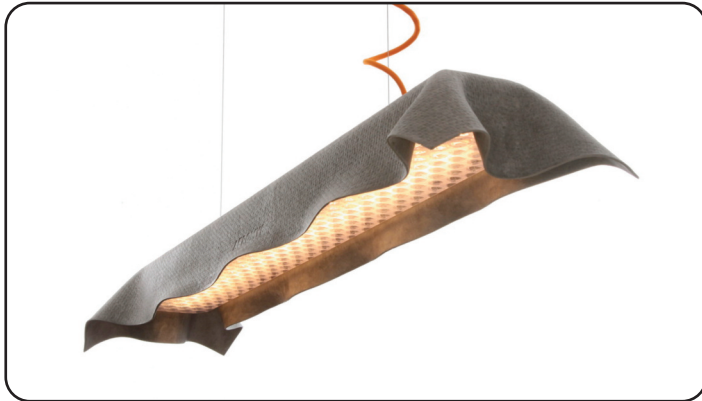

AEROMYS AMBIENT

AEROMYSTIC

MAGISCH

AEROMYS ist die im Augenblick eingefangene Bewegung und vereint die archaische Kraft von Faserzement mit der Poesie eines fliegenden Teppichs. Das fliegende Leuchtobjekt inszeniert Licht von seiner individuellsten und sinnlichsten Seite. AEROMYS gehört zu der zoologischen Gattung der Flughörnchen und bewohnt tropische Regenwälder. Meistens ist es in Baumkronen unterwegs und sucht dort nach Früchten und Blättern.

TECHNISCH

AEROMYS ist eine steuerbare LED-Leuchte mit einer Hülle aus geformtem Faserzement im Soft-Look. Ausgestattet mit hochqualitativen LEDs verfügt sie über eine direkte und eine indirekte Beleuchtung. AEROMYS gibt es in 82 cm und 120 cm Länge. Sie wird mit Aufhängung und Anschlußkabel komplett zusammengebaut und anschlussfertig geliefert. Faserzement besteht aus natürlichen Materialien, ist umweltfreundlich und wird seit den 90er Jahren zu 100 % asbestfrei hergestellt. Objekte aus Faserzement können produktionsbedingt Risse, Flecken, Unregelmäßigkeiten, usw. aufweisen. Diese gehören zum Charakter der Manufakte und werden nicht als Reklamationsgrund anerkannt. Jede AEROMYS ist ein exklusives Unikat.

Leuchtobjekte aus Faserzement

AEROMYS - AMBIENT - Bubble - Long

QUICK-INFO

Lineare Pendelleuchte mit LED-Line
AMBIENT Tunable White
Abstrahlung Up & Down
Wohnbereich ◦ Homeoffice
Indoor
LED

KÖRPER

Faserzement Naturgrau
mit eingepprägtem Namenszug
2-Punkt Deckenmontage
Pendellänge standard 2 m
Anschlusskabel textil standard 2.5 m orange
L ◦ B ◦ H - 120 cm ◦ 28 cm ◦ 14 cm
4,0 kg