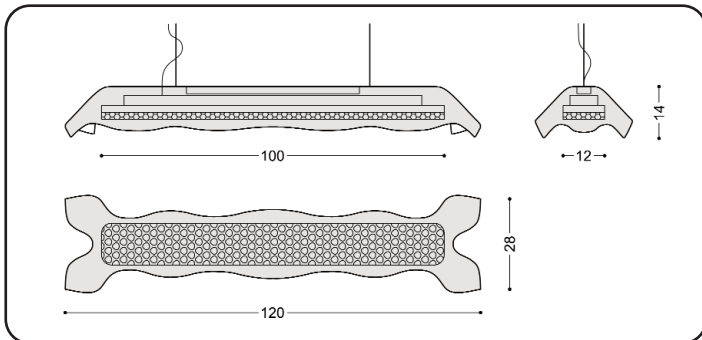

AEROMYS AMBIENT

AEROMYSTIC

MAGISCH

AEROMYS ist die im Augenblick eingefangene Bewegung und vereint die archaische Kraft von Faserzement mit der Poesie eines fliegenden Teppichs. Das fliegende Leuchtobjekt inszeniert Licht von seiner individuellsten und sinnlichsten Seite. AEROMYS gehört zu der zoologischen Gattung der Flughörnchen und bewohnt tropische Regenwälder. Meistens ist es in Baumkronen unterwegs und sucht dort nach Früchten und Blättern.

TECHNISCH

AEROMYS ist eine steuerbare LED-Leuchte mit einer Hülle aus geformtem Faserzement im Soft-Look. Ausgestattet mit hochqualitativen LEDs verfügt sie über eine direkte und eine indirekte Beleuchtung. AEROMYS gibt es in 82 cm und 120 cm Länge. Sie wird mit Aufhängung und Anschlußkabel komplett zusammengebaut und anschlussfertig geliefert. Faserzement besteht aus natürlichen Materialien, ist umweltfreundlich und wird seit den 90er Jahren zu 100 % asbestfrei hergestellt. Objekte aus Faserzement können produktionsbedingt Risse, Flecken, Unregelmäßigkeiten, usw. aufweisen. Diese gehören zum Charakter der Manufakte und werden nicht als Reklamationsgrund anerkannt. Jede AEROMYS ist ein exklusives Unikat.

WARNHINWEISE, SICHERHEIT & PFLEGE

BITTE BEACHTEN

Montage und Inbetriebnahme nur durch autorisiertes Fachpersonal. Leuchtmitteltausch nur durch autorisiertes Fachpersonal oder Hersteller. Durch das Öffnen des Leuchtgehäuses erlischt jeglicher Gewährleistungsanspruch. Verwendung nur im Innenraum. Nicht feuchtraumtauglich. Reinigung mit trockenem oder feuchtem Mikrofasertuch. Toleranz elektrotechnische- und lichttechnische Angaben +/- 10 %. Keine Haftung für Druckfehler. Alle Rechte & technische Änderungen jederzeit vorbehalten. Es gelten die allgemeinen Geschäftsbedingungen.

Leuchtobjekte aus Faserzement

AEROMYS - AMBIENT - Bubble - Long

QUICK-INFO

Lineare Pendelleuchte mit LED-Line
AMBIENT Tunable White
Abstrahlung Up & Down
Wohnbereich ◦ Homeoffice
Indoor
LED

KÖRPER

Faserzement Naturgrau
mit eingepprägtem Namenszug
2-Punkt Deckenmontage
Pendellänge standard 2 m
Anschlusskabel textil standard 2.5 m orange
L ◦ B ◦ H - 120 cm ◦ 28 cm ◦ 14 cm
4,0 kg

LICHT

On/Off ◦ Dimm ◦ Tunable White
High Efficiency 100 lm/W ◦ CRI + 85
Candlelight 2.000 K ↔ Daylight 5.700 K
Steuerung per App oder Funktaster
Up & Down Light einzeln ansteuerbar
Speicherung der letzten Einstellung
Diffusor Bubble oder Wave
Lebensdauer > 50.000 h
↑ Up Light 665 lm
↓ Down Light 1.325 lm
↕ Up & Down Light 1.990 lm

ELEKTRO

48 W
24 VDC
230 VAC
CV - Constant Voltage
Schutzklasse II
indoor only
IP20
CE

MY-AEROMYS

OPTIONEN

Länge	Short 82 cm ◦ Long 120 cm
Diffusor	Bubble ◦ Wave
Finish	Smooth ◦ Texture
Steuerung	App ◦ Funktaster
Textilkabel	Orange ◦ Diverse Farben

MY-AEROMYS

→ AEROMYS kann wie in einem Baukastensystem zusammengestellt werden. Gerne beraten wir Sie und stellen Ihnen Ihr Modell nach Ihren Anforderungen individuell zusammen.