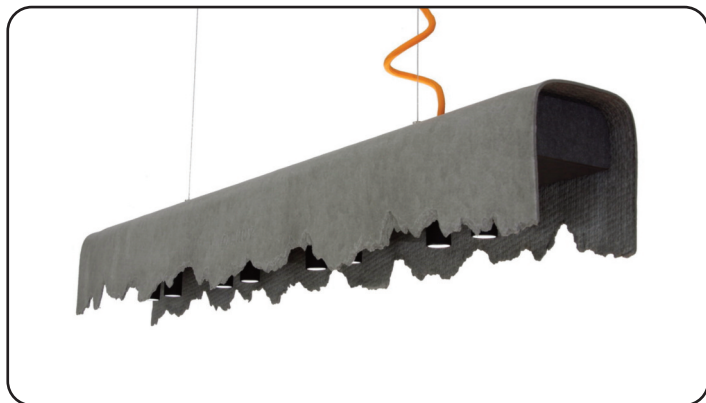

YUNEEQ PANORAMA

YUNEEQ

YUNEEQ is unique!

Die Kontur der YUNEEQ gleicht dem umgekehrten Panorama einer Bergkette. Es ist die im Augenblick eingefangene Ewigkeit und vereint archaische Ausdruckskraft mit dem Naturmaterial Faserzement. YUNEEQ inszeniert Licht von seiner individuellsten Seite. Die sinnlich-skulpturale Handbearbeitung macht jede YUNEEQ zu einem exklusiven Unikat.

TECHNISCH

YUNEEQ ist eine steuerbare LED-Leuchte mit einer Hülle aus geformtem Faserzement. Ausgestattet mit hochqualitativen LEDs verfügt sie über eine direkte und eine indirekte Beleuchtung. YUNEEQ gibt es in 70 cm und 105 cm Länge. Sie wird mit Aufhängung und Anschlusskabel komplett zusammengebaut und anschlussfertig geliefert. Faserzement besteht aus natürlichen Materialien, ist umweltfreundlich und wird seit den 90er Jahren zu 100 % asbestfrei hergestellt. Objekte aus Faserzement können produktionsbedingt Risse, Flecken, Unregelmässigkeiten, usw. aufweisen. Diese gehören zum Charakter der Manufakte und werden nicht als Reklamationsgrund anerkannt.

WARNHINWEISE, SICHERHEIT & PFLEGE

BITTE BEACHTEN

Montage und Inbetriebnahme nur durch autorisiertes Fachpersonal. Leuchtmitteltausch nur durch autorisiertes Fachpersonal oder Hersteller. Durch das Öffnen des Leuchtgehäuses erlischt jeglicher Gewährleistungsanspruch. Verwendung nur im Innenraum. Nicht feuchtraumtauglich. Reinigung mit trockenem oder feuchtem Mikrofasertuch. Toleranz elektrotechnische- und lichttechnische Angaben +/- 10 %. Keine Haftung für Druckfehler. Alle Rechte & technische Änderungen jederzeit vorbehalten. Es gelten die allgemeinen Geschäftsbedingungen.

Leuchtobjekte aus Faserzement

YUNEEQ - SPOT - Power - Long

QUICK-INFO

Lineare Pendelleuchte mit Spots
Abstrahlung Up & Down
Wohnbereich ° Indoor
High CRI > 90
LED

KÖRPER

Faserzement Naturgrau
mit eingepprägtem Namenszug
2-Punkt Deckenmontage
Pendellänge standard 2 m
Anschlusskabel Textil standard 2.5 m orange
L ° B ° H - 105 cm ° 15 cm ° 13 cm
4,4 kg

LICHT

↓ Down Light
8 LED-Spots dreh- u. schwenkbar
2.700 K ° 1.200 lm ° CRI + 98 ° CC ° Flickerfree ° On/Off
↑ Up Light
LED-Line mit Profil und PMMA Diffusor
2.700 K ° 1.500 lm ° CRI + 90 ° CV ° On/Off ° Dimm
Proxy Steuerung berührungslos per Handgeste
Speicherung der letzten Einstellung

ELEKTRO

37 W
24 VDC
220-240 VAC
Schutzklasse II
Indoor only
IP20
CE

MY-YUNEEQ

OPTIONEN

Länge	Short 70 cm ° Long 105 cm
Spots	Regular 6 Spots ° Power 8 Spots
Finish	Smooth ° Texture
Textilkabel	Orange ° Diverse Farben

MY-YUNEEQ

→ YUNEEQ kann wie in einem Baukastensystem zusammengestellt werden. Gerne beraten wir Sie und stellen Ihnen Ihr Modell nach Ihren Anforderungen individuell zusammen.