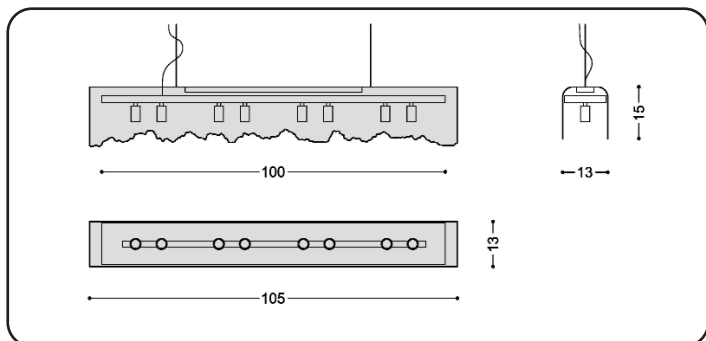

YUNEEQ PANORAMA

YUNEEQ

YUNEEQ is unique!

Die Kontur der YUNEEQ gleicht dem umgekehrten Panorama einer Bergkette. Es ist die im Augenblick eingefangene Ewigkeit und vereint archaische Ausdruckskraft mit dem Naturmaterial Faserzement. YUNEEQ inszeniert Licht von seiner individuellsten Seite. Die sinnlich-skulpturale Handbearbeitung macht jede YUNEEQ zu einem exklusiven Unikat.

TECHNISCH

YUNEEQ ist eine steuerbare LED-Leuchte mit einer Hülle aus geformtem Faserzement. Ausgestattet mit hochqualitativen LEDs verfügt sie über eine direkte und eine indirekte Beleuchtung. YUNEEQ gibt es in 70 cm und 105 cm Länge. Sie wird mit Aufhängung und Anschlusskabel komplett zusammengebaut und anschlussfertig geliefert. Faserzement besteht aus natürlichen Materialien, ist umweltfreundlich und wird seit den 90er Jahren zu 100 % asbestfrei hergestellt. Objekte aus Faserzement können produktionsbedingt Risse, Flecken, Unregelmässigkeiten, usw. aufweisen. Diese gehören zum Charakter der Manufakte und werden nicht als Reklamationsgrund anerkannt.

WARNHINWEISE, SICHERHEIT & PFLEGE

BITTE BEACHTEN

Montage und Inbetriebnahme nur durch autorisiertes Fachpersonal. Leuchtmitteltausch nur durch autorisiertes Fachpersonal oder Hersteller. Durch das Öffnen des Leuchtgehäuses erlischt jeglicher Gewährleistungsanspruch. Verwendung nur im Innenraum. Nicht feuchtraumtauglich. Reinigung mit trockenem oder feuchtem Mikrofasertuch. Toleranz elektrotechnische- und lichttechnische Angaben +/- 10 %. Keine Haftung für Druckfehler. Alle Rechte & technische Änderungen jederzeit vorbehalten. Es gelten die allgemeinen Geschäftsbedingungen.

Leuchtobjekte aus Faserzement

YUNEEQ - SPOT - Power - Long

QUICK-INFO

Lineare Pendelleuchte mit Spots
Abstrahlung Up & Down
Wohnbereich ° Indoor
High CRI > 90
LED

KÖRPER

Faserzement Naturgrau
mit eingepprägtem Namenszug
2-Punkt Deckenmontage
Pendellänge standard 2 m
Anschlusskabel Textil standard 2.5 m orange
L ° B ° H - 105 cm ° 15 cm ° 13 cm
4,4 kg

LICHT

↓ Down Light
8 LED-Spots dreh- u. schwenkbar
2.700 K ° 1.200 lm ° CRI + 98 ° CC ° Flickerfree ° On/Off
↑ Up Light
LED-Line mit Profil und PMMA Diffusor
2.700 K ° 1.500 lm ° CRI + 90 ° CV ° On/Off ° Dimm
Proxy Steuerung berührungslos per Handgeste
Speicherung der letzten Einstellung

ELEKTRO

37 W
24 VDC
220-240 VAC
Schutzklasse II
Indoor only
IP20
CE

MY-YUNEEQ

OPTIONEN

Länge	Short 70 cm ° Long 105 cm
Spots	Regular 6 Spots ° Power 8 Spots
Finish	Smooth ° Texture
Textilkabel	Orange ° Diverse Farben

MY-YUNEEQ

→ YUNEEQ kann wie in einem Baukastensystem zusammengestellt werden. Gerne beraten wir Sie und stellen Ihnen Ihr Modell nach Ihren Anforderungen individuell zusammen.