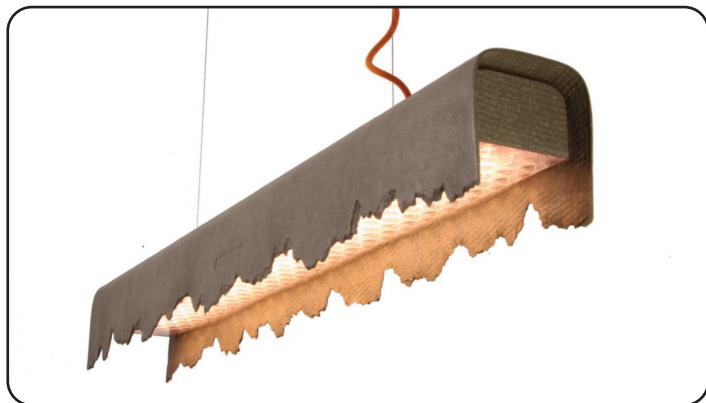

YUNEEQ PANORAMA

YUNEEQ

YUNEEQ is unique!

Die Kontur der YUNEEQ gleicht dem umgekehrten Panorama einer Bergkette. Es ist die im Augenblick eingefangene Ewigkeit und vereint archaische Ausdruckskraft mit dem Naturmaterial Faserzement. YUNEEQ inszeniert Licht von seiner individuellsten Seite. Die sinnlich-skulpturale Handbearbeitung macht jede YUNEEQ zu einem exklusiven Unikat.

TECHNISCH

YUNEEQ ist eine steuerbare LED-Leuchte mit einer Hülle aus geformtem Faserzement. Ausgestattet mit hochqualitativen LEDs verfügt sie über eine direkte und eine indirekte Beleuchtung. YUNEEQ gibt es in 70 cm und 105 cm Länge. Sie wird mit Aufhängung und Anschlusskabel komplett zusammengebaut und anschlussfertig geliefert. Faserzement besteht aus natürlichen Materialien, ist umweltfreundlich und wird seit den 90er Jahren zu 100 % asbestfrei hergestellt. Objekte aus Faserzement können produktionsbedingt Risse, Flecken, Unregelmäßigkeiten, usw. aufweisen. Diese gehören zum Charakter der Manufakte und werden nicht als Reklamationsgrund anerkannt.

Leuchtoobjekte aus Faserzement

YUNEEQ - AMBIENT - Bubble - Long

QUICK-INFO

Lineare Pendelleuchte mit LED-Line
AMBIENT Tunable White
Abstrahlung Up & Down
Wohnbereich ◦ Homeoffice
Indoor
LED

KÖRPER

Faserzement Naturgrau
mit eingepprägtem Namenszug
2-Punkt Deckenmontage
Pendellänge standard 2 m
Anschlusskabel textil standard 2.5 m orange
L ◦ B ◦ H - 105 cm ◦ 15 cm ◦ 13 cm
3,6 kg