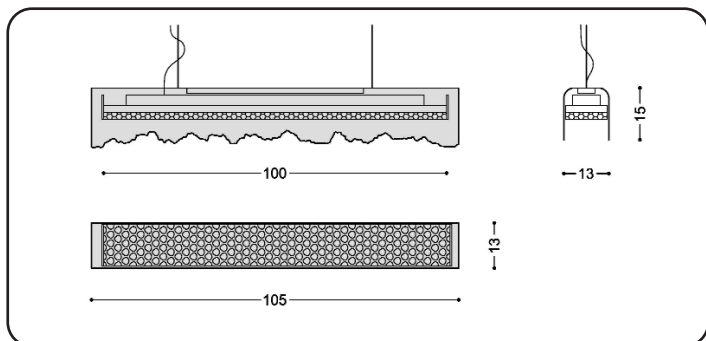

YUNEEQ PANORAMA

YUNEEQ

YUNEEQ is unique!

Die Kontur der YUNEEQ gleicht dem umgekehrten Panorama einer Bergkette. Es ist die im Augenblick eingefangene Ewigkeit und vereint archaische Ausdruckskraft mit dem Naturmaterial Faserzement. YUNEEQ inszeniert Licht von seiner individuellsten Seite. Die sinnlich-skulpturale Handbearbeitung macht jede YUNEEQ zu einem exklusiven Unikat.

TECHNISCH

YUNEEQ ist eine steuerbare LED-Leuchte mit einer Hülle aus geformtem Faserzement. Ausgestattet mit hochqualitativen LEDs verfügt sie über eine direkte und eine indirekte Beleuchtung. YUNEEQ gibt es in 70 cm und 105 cm Länge. Sie wird mit Aufhängung und Anschlusskabel komplett zusammengebaut und anschlussfertig geliefert. Faserzement besteht aus natürlichen Materialien, ist umweltfreundlich und wird seit den 90er Jahren zu 100 % asbestfrei hergestellt. Objekte aus Faserzement können produktionsbedingt Risse, Flecken, Unregelmäßigkeiten, usw. aufweisen. Diese gehören zum Charakter der Manufakte und werden nicht als Reklamationsgrund anerkannt.