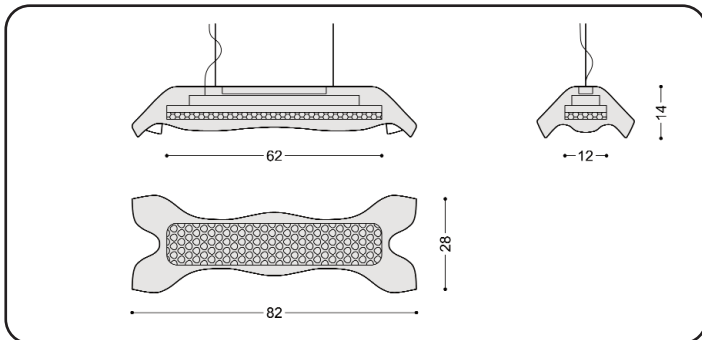

AEROMYS AMBIENT

AEROMYSTIC

MAGISCH

AEROMYS ist die im Augenblick eingefangene Bewegung und vereint die archaische Kraft von Faserzement mit der Poesie eines fliegenden Teppichs. Das fliegende Leuchtobjekt inszeniert Licht von seiner individuellsten und sinnlichsten Seite. AEROMYS gehört zu der zoologischen Gattung der Flughörnchen und bewohnt tropische Regenwälder. Meistens ist es in Baumkronen unterwegs und sucht dort nach Früchten und Blättern.

TECHNISCH

AEROMYS ist eine steuerbare LED-Leuchte mit einer Hülle aus geformtem Faserzement im Soft-Look. Ausgestattet mit hochqualitativen LEDs verfügt sie über eine direkte und eine indirekte Beleuchtung. AEROMYS gibt es in 82 cm und 120 cm Länge. Sie wird mit Aufhängung und Anschlußkabel komplett zusammengebaut und anschlussfertig geliefert. Faserzement besteht aus natürlichen Materialien, ist umweltfreundlich und wird seit den 90er Jahren zu 100 % asbestfrei hergestellt. Objekte aus Faserzement können produktionsbedingt Risse, Flecken, Unregelmäßigkeiten, usw. aufweisen. Diese gehören zum Charakter der Manufakte und werden nicht als Reklamationsgrund anerkannt. Jede AEROMYS ist ein exklusives Unikat.

WARNHINWEISE, SICHERHEIT & PFLEGE

BITTE BEACHTEN

Montage und Inbetriebnahme nur durch autorisiertes Fachpersonal. Leuchtmitteltausch nur durch autorisiertes Fachpersonal oder Hersteller. Durch das Öffnen des Leuchtgehäuses erlischt jeglicher Gewährleistungsanspruch. Verwendung nur im Innenraum. Nicht feuchtraumtauglich. Reinigung mit trockenem oder feuchtem Mikrofasertuch. Toleranz elektrotechnische- und lichttechnische Angaben +/- 10 %. Keine Haftung für Druckfehler. Alle Rechte & technische Änderungen jederzeit vorbehalten. Es gelten die allgemeinen Geschäftsbedingungen.

Leuchtobjekte aus Faserzement

AEROMYS - AMBIENT - Bubble - Short

QUICK-INFO

Lineare Pendelleuchte mit LED-Line
AMBIENT Tunable White
Abstrahlung Up & Down
Wohnbereich ◦ Homeoffice
Indoor
LED

KÖRPER

Faserzement Naturgrau
mit eingepprägtem Namenszug
2-Punkt Deckenmontage
Pendellänge standard 2 m
Anschlusskabel textil standard 2.5 m orange
L ◦ B ◦ H - 82 cm ◦ 28 cm ◦ 14 cm
2,8 kg

LICHT

On/Off ◦ Dimm ◦ Tunable White
High Efficiency 100 lm/W ◦ CRI + 85
Candlelight 2.000 K ↔ Daylight 5.700 K
Steuerung per App oder Funktaster
Up & Down Light einzeln ansteuerbar
Speicherung der letzten Einstellung
Diffusor Bubble oder Wave
Lebensdauer > 50.000 h
↑ Up Light 410 lm
↓ Down Light 790 lm
↕ Up & Down Light 1.200 lm

ELEKTRO

14 W
24 VDC
230 VAC
CV - Constant Voltage
Schutzklasse II
indoor only
IP20
CE

MY-AEROMYS

OPTIONEN

Länge	Short 82 cm ◦ Long 120 cm
Diffusor	Bubble ◦ Wave
Finish	Smooth ◦ Texture
Steuerung	App ◦ Funktaster
Textilkabel	Orange ◦ Diverse Farben

MY-AEROMYS

→ AEROMYS kann wie in einem Baukastensystem zusammengestellt werden. Gerne beraten wir Sie und stellen Ihnen Ihr Modell nach Ihren Anforderungen individuell zusammen.