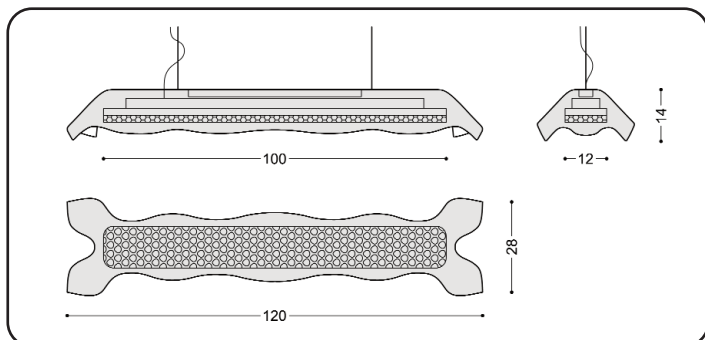

AEROMYS AMBIENT

AEROMYSTIC

MAGISCH

AEROMYS ist die im Augenblick eingefangene Bewegung und vereint die archaische Kraft von Faserzement mit der Poesie eines fliegenden Teppichs. Das fliegende Leuchtobjekt inszeniert Licht von seiner individuellsten und sinnlichsten Seite. AEROMYS gehört zu der zoologischen Gattung der Flughörnchen und bewohnt tropische Regenwälder. Meistens ist es in Baumkronen unterwegs und sucht dort nach Nüssen, Früchten und Blättern.

TECHNISCH

AEROMYS ist eine steuerbare LED-Leuchte mit einer Hülle aus geformtem Faserzement im Soft-Look. Ausgestattet mit hochqualitativen LEDs verfügt sie über eine direkte und eine indirekte Beleuchtung. AEROMYS gibt es in 82 cm und 120 cm Länge. Sie wird mit Aufhängung und Anschlusskabel komplett zusammengebaut und anschlussfertig geliefert. Faserzement besteht aus natürlichen Materialien, ist umweltfreundlich und wird seit den 90er Jahren zu 100 % asbestfrei hergestellt. Objekte aus Faserzement können produktionsbedingt Risse, Flecken, Unregelmäßigkeiten, usw. aufweisen. Diese gehören zum Charakter der Manufakte und werden nicht als Reklamationsgrund anerkannt. Jede AEROMYS ist ein exklusives Unikat.

WARNHINWEISE, SICHERHEIT & PFLEGE

BITTE BEACHTEN

Montage und Inbetriebnahme nur durch autorisiertes Fachpersonal. Leuchtmitteltausch nur durch autorisiertes Fachpersonal oder Hersteller. Durch das Öffnen des Leuchtgehäuses erlischt jeglicher Gewährleistungsanspruch. Verwendung nur im Innenraum. Nicht feuchtraumtauglich. Reinigung mit trockenem oder feuchtem Mikrofasertuch. Toleranz elektrotechnische- und lichttechnische Angaben +/- 10 %. Keine Haftung für Druckfehler. Alle Rechte & technische Änderungen jederzeit vorbehalten. Es gelten die allgemeinen Geschäftsbedingungen.

Leuchtobjekte aus Faserzement

AEROMYS - AMBIENT - Bubble - Long

QUICK-INFO

Lineare Pendelleuchte mit LED-Line
AMBIENT Tunable White
Abstrahlung Up & Down
Wohnbereich ° Homeoffice
Indoor
LED

KÖRPER

Faserzement Naturgrau
mit eingepprägtem Namenszug
2-Punkt Deckenmontage
Pendellänge standard 2 m
Anschlusskabel textil standard 2.5 m orange
L ° B ° H - 120 cm ° 28 cm ° 14 cm
4,0 kg

LICHT

On/Off ° Dimm ° Tunable White
High Efficiency 100 lm/W ° CRI + 85
Candlelight 2.000 K ↔ Daylight 5.700 K
Steuerung per App oder Funktaster
Up & Down Light einzeln ansteuerbar
Speicherung der letzten Einstellung
Diffusor Bubble oder Wave
Lebensdauer > 50.000 h
↑ Up Light 665 lm
↓ Down Light 1.325 lm
↕ Up & Down Light 1.990 lm

ELEKTRO

48 W
24 VDC
230 VAC
CV - Constant Voltage
Schutzklasse II
indoor only
IP20
CE

MY-AEROMYS

OPTIONEN

Länge	Short 82 cm ° Long 120 cm
Diffusor	Bubble ° Wave
Finish	Smooth ° Texture
Steuerung	App ° Funktaster
Textilkabel	Orange ° Diverse Farben

MY-AEROMYS

→ AEROMYS kann wie in einem Baukastensystem zusammengestellt werden. Gerne beraten wir Sie und stellen Ihnen Ihr Modell nach Ihren Anforderungen individuell zusammen.