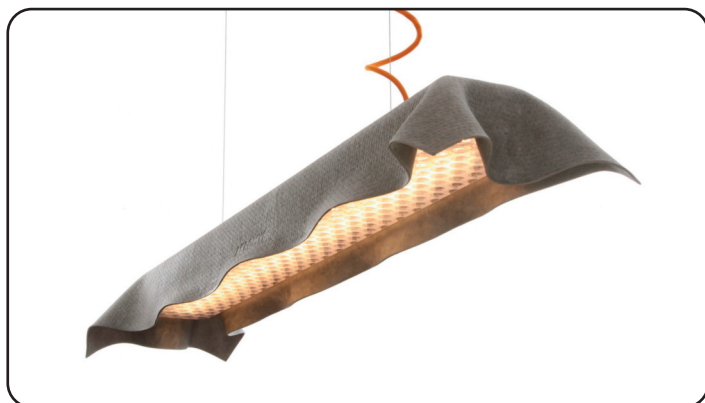

AEROMYS AMBIENT

AEROMYSTIC

MAGISCH

AEROMYS ist die im Augenblick eingefangene Bewegung und vereint die archaische Kraft von Faserzement mit der Poesie eines fliegenden Teppichs. Das fliegende Leuchtobjekt inszeniert Licht von seiner individuellsten und sinnlichsten Seite. AEROMYS gehört zu der zoologischen Gattung der Flughörnchen und bewohnt tropische Regenwälder. Meistens ist es in Baumkronen unterwegs und sucht dort nach Nüssen, Früchten und Blättern.

TECHNISCH

AEROMYS ist eine steuerbare LED-Leuchte mit einer Hülle aus geformtem Faserzement im Soft-Look. Ausgestattet mit hochqualitativen LEDs verfügt sie über eine direkte und eine indirekte Beleuchtung. AEROMYS gibt es in 82 cm und 120 cm Länge. Sie wird mit Aufhängung und Anschlusskabel komplett zusammengebaut und anschlussfertig geliefert. Faserzement besteht aus natürlichen Materialien, ist umweltfreundlich und wird seit den 90er Jahren zu 100 % asbestfrei hergestellt. Objekte aus Faserzement können produktionsbedingt Risse, Flecken, Unregelmäßigkeiten, usw. aufweisen. Diese gehören zum Charakter der Manufakte und werden nicht als Reklamationsgrund anerkannt. Jede AEROMYS ist ein exklusives Unikat.

Leuchtobjekte aus Faserzement

AEROMYS - AMBIENT - Bubble - Long

QUICK-INFO

Lineare Pendelleuchte mit LED-Line
AMBIENT Tunable White
Abstrahlung Up & Down
Wohnbereich ° Homeoffice
Indoor
LED

KÖRPER

Faserzement Naturgrau
mit eingepprägtem Namenszug
2-Punkt Deckenmontage
Pendellänge standard 2 m
Anschlusskabel textil standard 2.5 m orange
L ° B ° H - 120 cm ° 28 cm ° 14 cm
4,0 kg