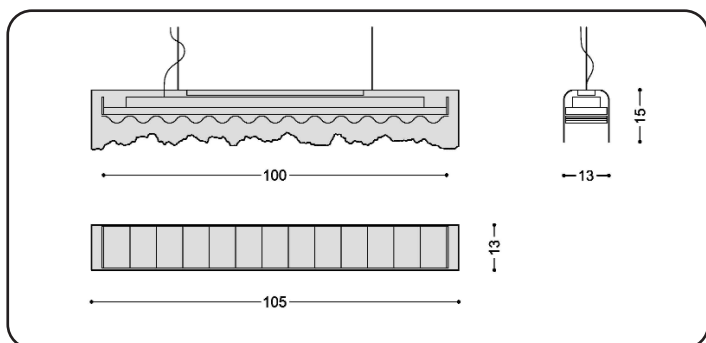

YUNEEQ PANORAMA

YUNEEQ

YUNEEQ is unique!

Die Kontur der YUNEEQ gleicht dem umgekehrten Panorama einer Bergkette. Es ist die im Augenblick eingefangene Ewigkeit und vereint archaische Ausdruckskraft mit dem Naturmaterial Faserzement. YUNEEQ inszeniert Licht von seiner individuellsten Seite. Die sinnlich-skulpturale Handbearbeitung macht jede YUNEEQ zu einem exklusiven Unikat.

TECHNISCH

YUNEEQ ist eine steuerbare LED-Leuchte mit einer Hülle aus geformtem Faserzement. Ausgestattet mit hochqualitativen LEDs verfügt sie über eine direkte und eine indirekte Beleuchtung. YUNEEQ gibt es in 70 cm und 105 cm Länge. Sie wird mit Aufhängung und Anschlusskabel komplett zusammengebaut und anschlussfertig geliefert. Faserzement besteht aus natürlichen Materialien, ist umweltfreundlich und wird seit den 90er Jahren zu 100 % asbestfrei hergestellt. Objekte aus Faserzement können produktionsbedingt Risse, Flecken, Unregelmässigkeiten, usw. aufweisen. Diese gehören zum Charakter der Manufakte und werden nicht als Reklamationsgrund anerkannt.

WARNHINWEISE, SICHERHEIT & PFLEGE

BITTE BEACHTEN

Montage und Inbetriebnahme nur durch autorisiertes Fachpersonal. Leuchtmitteltausch nur durch autorisiertes Fachpersonal oder Hersteller. Durch das Öffnen des Leuchtengehäuses erlischt jeglicher Gewährleistungsanspruch. Verwendung nur im Innenraum. Nicht feuchtraumtauglich. Reinigung mit trockenem oder feuchtem Mikrofasertuch. Toleranz elektrotechnische- und lichttechnische Angaben +/- 10 %. Keine Haftung für Druckfehler. Alle Rechte & technische Änderungen jederzeit vorbehalten. Es gelten die allgemeinen Geschäftsbedingungen.

Leuchtoobjekte aus Faserzement

YUNEEQ - AMBIENT - Wave - Long

QUICK-INFO

Lineare Pendelleuchte mit LED-Line
AMBIENT Tunable White
Abstrahlung Up & Down
Wohnbereich ◦ Homeoffice
Indoor
LED

KÖRPER

Faserzement Naturgrau
mit eingepprägtem Namenszug
2-Punkt Deckenmontage
Pendellänge standard 2 m
Anschlusskabel textil standard 2.5 m orange
L ◦ B ◦ H - 105 cm ◦ 15 cm ◦ 13 cm
3,6 kg

LICHT

On/Off ◦ Dimm ◦ Tunable White
High Efficiency 100 lm/W ◦ CRI + 85
Candlelight 2.000 K ↔ Daylight 5.700 K
Steuerung per App oder Funktaster
Up & Down Light einzeln ansteuerbar
Speicherung der letzten Einstellung
Diffusor Bubble oder Wave
Lebensdauer > 50.000 h
↑ Up Light 665 lm
↓ Down Light 1.325 lm
↕ Up & Down Light 1.990 lm

ELEKTRO

48 W
24 VDC
230 VAC
CV - Constant Voltage
Schutzklasse II
indoor only
IP20
CE

MY-YUNEEQ

OPTIONEN

Länge	Short 70 cm ◦ Long 105 cm
Diffusor	Bubble ◦ Wave
Steuerung	App ◦ Funktaster
Textilkabel	Orange ◦ Diverse Farben

MY-YUNEEQ

→ YUNEEQ kann wie in einem Baukastensystem zusammengestellt werden. Gerne beraten wir Sie und stellen Ihnen Ihr Modell nach Ihren Anforderungen individuell zusammen.