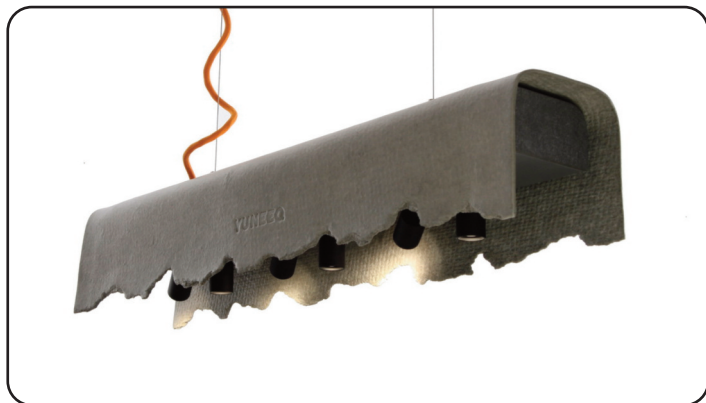

YUNEEQ PANORAMA

YUNEEQ

YUNEEQ is unique!

Die Kontur der YUNEEQ gleicht dem umgekehrten Panorama einer Bergkette. Es ist die im Augenblick eingefangene Ewigkeit und vereint archaische Ausdruckskraft mit dem Naturmaterial Faserzement. YUNEEQ inszeniert Licht von seiner individuellsten Seite. Die sinnlich-skulpturale Handbearbeitung macht jede YUNEEQ zu einem exklusiven Unikat.

TECHNISCH

YUNEEQ ist eine steuerbare LED-Leuchte mit einer Hülle aus geformtem Faserzement. Ausgestattet mit hochqualitativen LEDs verfügt sie über eine direkte und eine indirekte Beleuchtung. YUNEEQ gibt es in 70 cm und 105 cm Länge. Sie wird mit Aufhängung und Anschlusskabel komplett zusammengebaut und anschlussfertig geliefert. Faserzement besteht aus natürlichen Materialien, ist umweltfreundlich und wird seit den 90er Jahren zu 100 % asbestfrei hergestellt. Objekte aus Faserzement können produktionsbedingt Risse, Flecken, Unregelmässigkeiten, usw. aufweisen. Diese gehören zum Charakter der Manufakte und werden nicht als Reklamationsgrund anerkannt.

Leuchtobjekte aus Faserzement

YUNEEQ - SPOT - Power - Short

QUICK-INFO

Lineare Pendelleuchte mit Spots
Abstrahlung Up & Down
Wohnbereich ° Indoor
High CRI > 90
LED

KÖRPER

Faserzement Naturgrau
mit eingepprägtem Namenszug
2-Punkt Deckenmontage
Pendellänge standard 2 m
Anschlusskabel Textil standard 2.5 m orange
L ° B ° H - 70 cm ° 15 cm ° 13 cm
3,1 kg

ELEKTRO

25 W
24 VDC
220-240 VAC
Schutzklasse II
Indoor only
IP20
CE

MY-YUNEEQ

OPTIONEN

Länge	Short 70 cm ° Long 105 cm
Spots	Regular 4 Spots ° Power 6 Spots
Finish	Smooth ° Texture
Textilkabel	Orange ° Diverse Farben