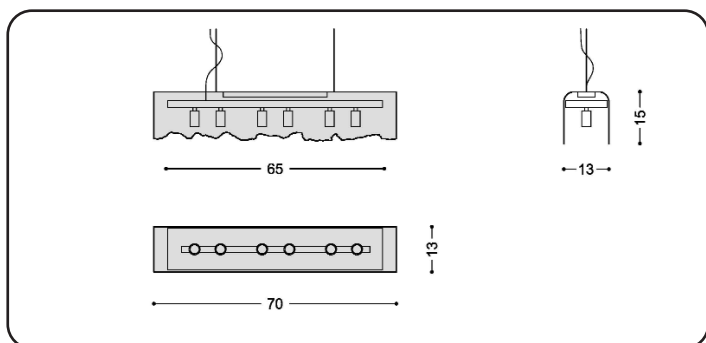

YUNEEQ PANORAMA

YUNEEQ

YUNEEQ is unique!

Die Kontur der YUNEEQ gleicht dem umgekehrten Panorama einer Bergkette. Es ist die im Augenblick eingefangene Ewigkeit und vereint archaische Ausdruckskraft mit dem Naturmaterial Faserzement. YUNEEQ inszeniert Licht von seiner individuellsten Seite. Die sinnlich-skulpturale Handbearbeitung macht jede YUNEEQ zu einem exklusiven Unikat.

TECHNISCH

YUNEEQ ist eine steuerbare LED-Leuchte mit einer Hülle aus geformtem Faserzement. Ausgestattet mit hochqualitativen LEDs verfügt sie über eine direkte und eine indirekte Beleuchtung. YUNEEQ gibt es in 70 cm und 105 cm Länge. Sie wird mit Aufhängung und Anschlusskabel komplett zusammengebaut und anschlussfertig geliefert. Faserzement besteht aus natürlichen Materialien, ist umweltfreundlich und wird seit den 90er Jahren zu 100 % asbestfrei hergestellt. Objekte aus Faserzement können produktionsbedingt Risse, Flecken, Unregelmässigkeiten, usw. aufweisen. Diese gehören zum Charakter der Manufakte und werden nicht als Reklamationsgrund anerkannt.

WARNHINWEISE, SICHERHEIT & PFLEGE

BITTE BEACHTEN

Montage und Inbetriebnahme nur durch autorisiertes Fachpersonal. Leuchtmitteltausch nur durch autorisiertes Fachpersonal oder Hersteller. Durch das Öffnen des Leuchtgehäuses erlischt jeglicher Gewährleistungsanspruch. Verwendung nur im Innenraum. Nicht feuchtraumtauglich. Reinigung mit trockenem oder feuchtem Mikrofasertuch. Toleranz elektrotechnische- und lichttechnische Angaben +/- 10 %. Keine Haftung für Druckfehler. Alle Rechte & technische Änderungen jederzeit vorbehalten. Es gelten die allgemeinen Geschäftsbedingungen.

Leuchtobjekte aus Faserzement

YUNEEQ - SPOT - Power - Short

QUICK-INFO

Lineare Pendelleuchte mit Spots
Abstrahlung Up & Down
Wohnbereich ° Indoor
High CRI > 90
LED

KÖRPER

Faserzement Naturgrau
mit eingepprägtem Namenszug
2-Punkt Deckenmontage
Pendellänge standard 2 m
Anschlusskabel Textil standard 2.5 m orange
L ° B ° H - 70 cm ° 15 cm ° 13 cm
3,1 kg

LICHT

↓ Down Light
6 LED-Spots dreh- u. schwenkbar
2.700 K ° 900 lm ° CRI + 98 ° CC ° Flickerfree ° On/Off
↑ Up Light
LED-Line ° PMMA Diffusor ° 110 lm/W
2.700 K ° 900 lm ° CRI + 90 ° CV ° On/Off ° Dimm
Proxy Steuerung berührungslos per Handgeste
Speicherung der letzten Einstellung

ELEKTRO

25 W
24 VDC
220-240 VAC
Schutzklasse II
Indoor only
IP20
CE

MY-YUNEEQ

OPTIONEN

Länge	Short 70 cm ° Long 105 cm
Spots	Regular 4 Spots ° Power 6 Spots
Finish	Smooth ° Texture
Textilkabel	Orange ° Diverse Farben

MY-YUNEEQ

→ YUNEEQ kann wie in einem Baukastensystem zusammengestellt werden. Gerne beraten wir Sie und stellen Ihnen Ihr Modell nach Ihren Anforderungen individuell zusammen.