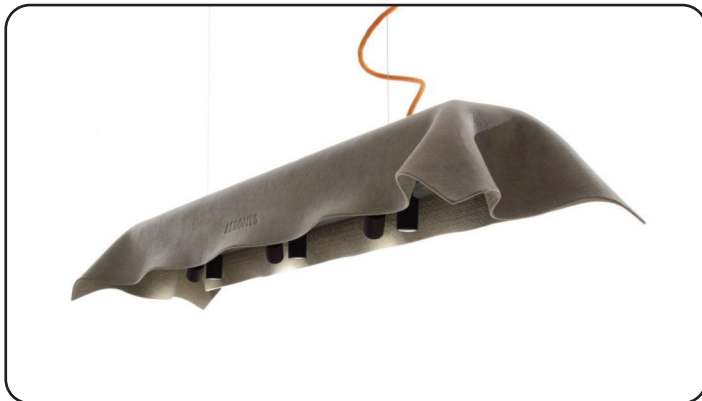

# AEROMYS SPOT

### MAGISCH

AEROMYS ist die im Augenblick eingefangene Bewegung und vereint die archaische Kraft von Faserzement mit der Poesie eines fliegenden Teppichs. Das fliegende Leuchtobjekt inszeniert Licht von seiner individuellsten und sinnlichsten Seite. AEROMYS gehört zu der zoologischen Gattung der Flughörnchen und bewohnt tropische Regenwälder. Meistens ist es in Baumkronen unterwegs und sucht dort nach Früchten und Blättern.

### TECHNISCH

AEROMYS ist eine steuerbare LED-Leuchte mit einer Hülle aus geformtem Faserzement im Soft-Look. Ausgestattet mit hochqualitativen LEDs verfügt sie über eine direkte und eine indirekte Beleuchtung. AEROMYS gibt es in 82 cm und 120 cm Länge. Sie wird mit Aufhängung und Anschlusskabel komplett zusammengebaut und anschlussfertig geliefert. Faserzement besteht aus natürlichen Materialien, ist umweltfreundlich und wird seit den 90er Jahren zu 100 % asbestfrei hergestellt. Objekte aus Faserzement können produktionsbedingt Risse, Flecken, Unregelmäßigkeiten, usw. aufweisen. Diese gehören zum Charakter der Manufakte und werden nicht als Reklamationsgrund anerkannt. Jede AEROMYS ist ein exklusives Unikat.